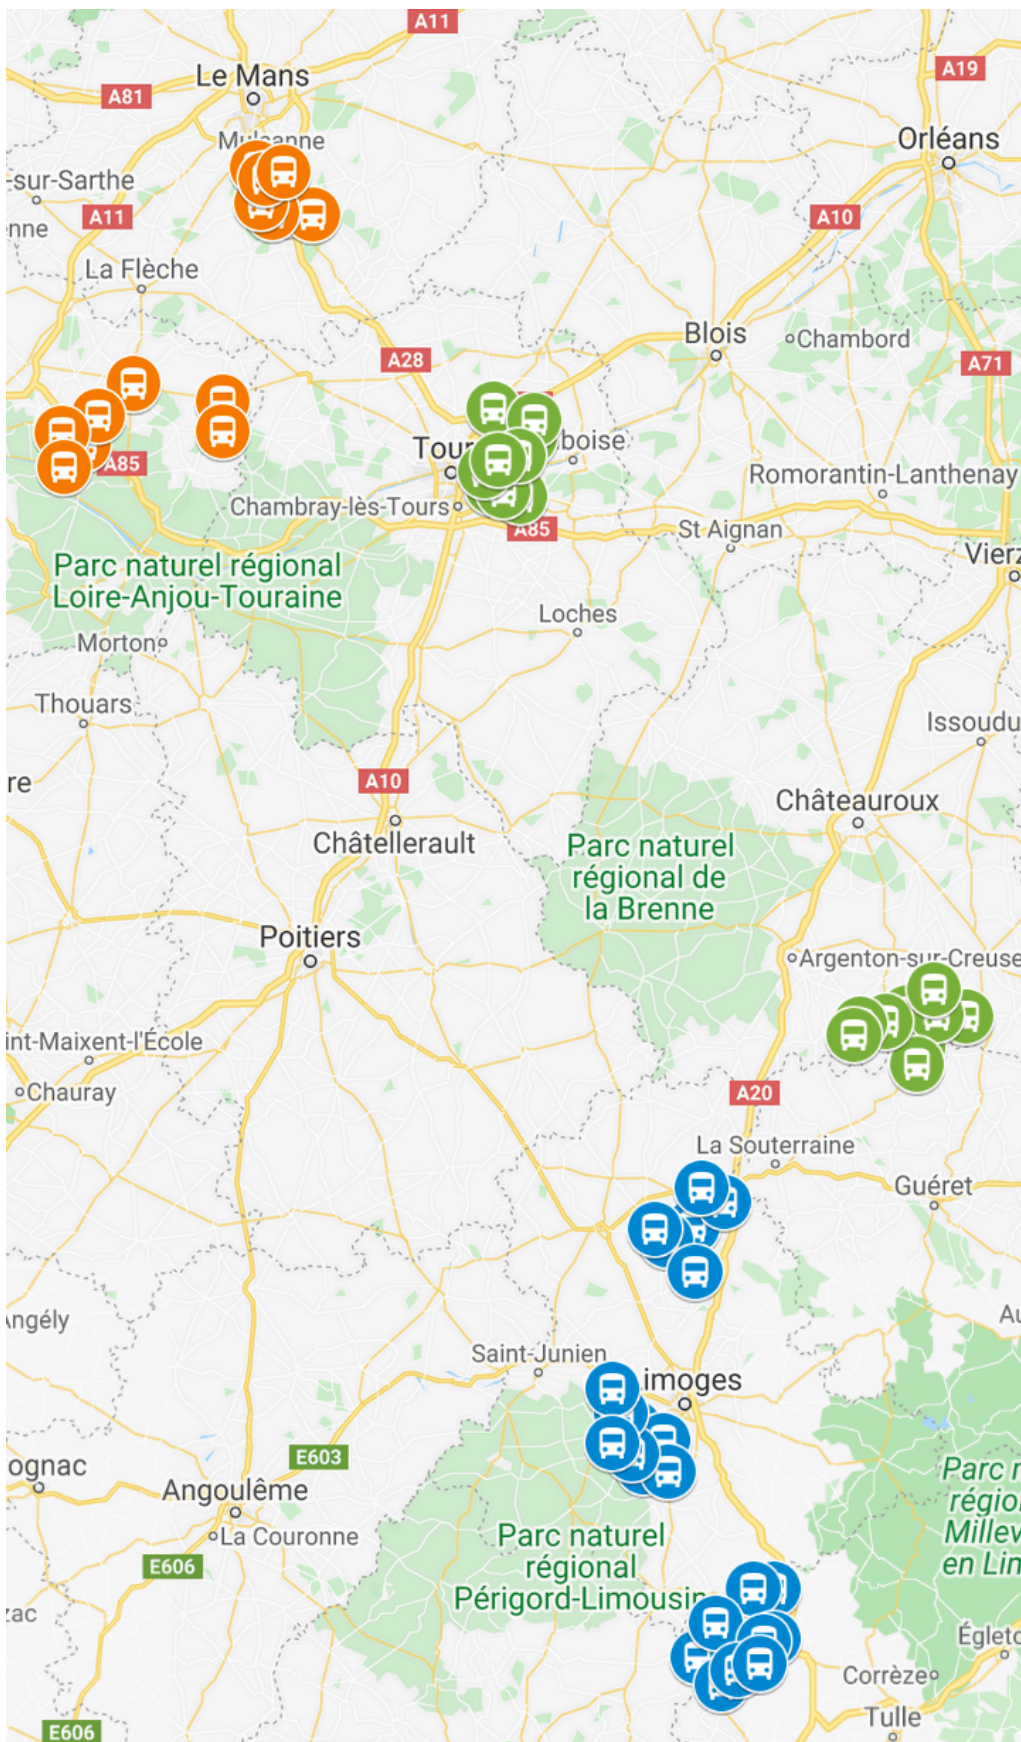

"le #MinibusAVC en Pays de la Loire, Centre - Val de Loire - Nouvelle-Aquitaine"

PAYS DE LA LOIRE

14/12/20		distance	cumul
CDC Baugesois Vallée (Maine-et-Loire)			
9h	mairie La Ménitré	0	0
9h20	mairie de Beaufort-en-Anjou	6,1	6,1
9h40	mairie de Mazé-Milon	5,7	11,8
10h	mairie de Les Bois d'Anjou	8,1	19,9
10h30	Mairie de La Pellerine	27,2	47,1
10h45	mairie de Noyant-Villages	5,8	52,9
11h15	mairie de Baugé-en-Anjou	17,7	70,6
CDC Orée de Bercé Belinois (Sarthe)			
14h	mairie de Ecommoy	49	119,6
14h30	mairie de Marigné-Laillé	5,8	125,4
14h50	mairie de Saint-Biez-en-Belin	9,1	134,5
15h05	mairie de Saint-Ouen-en-Belin	2,8	137,3
15h15	mairie de Saint-Gervais-en-Belin	6,6	143,9
15h30	mairie de Moncé-en-Belin	2,6	146,5
15h45	mairie de Laigné-en-Belin	3,6	150,1
16h00	mairie de Téloché	3,5	153,6
		jour 1	153,6

CENTRE - VAL DE LOIRE

15/12/20			
CDC Touraine-Est Vallée (Indre-et-Loire)			
9h	mairie de Montlois-sur-Loire	89,8	243,4
9h30	mairie de Azay-sur-Cher	7,2	250,6
9h50	mairie de Véretz	4,2	254,8
10h15	mairie de Larçay	4,4	259,2
10h40	mairie de la Ville-aux-Dames	10,2	269,4
11h15	mairie de Vouvray	6	275,4
11h40	mairie de Vernou-sur-Brenne	4,4	279,8
14h	mairie de Chançay	4,2	284
14h20	mairie de Reugny	3,6	287,6
14h45	mairie de Monnaie	8,3	295,9
		jour 2	142,3

jour 4 204,1

18/12/20

CDC Lubersac - Pompadour (Corrèze)

9h	mairie de Arnac - Pompadour	61,1	862,6
9h30	mairie de Troche	5,7	868,3
9h45	mairie de Saint-Sornin-Lavolps	5,7	874
10h05	mairie de Beyssac	2	876
10h25	mairie de Concèze	6,6	882,6
10h45	mairie de Beysnac	11	893,6
11h05	mairie de Saint-Julien-le-Vendômois	9,7	903,3
11h25	mairie de Lubersac	8,5	911,8
11h45	mairie de Saint-Pardoux-Cordier	4,5	916,3
14h	mairie de Saint-Martin-Sepert	2,1	918,4
14h30	mairie de Montgibaud	16,1	934,5
14h40	mairie de Benayes	4,6	939,1