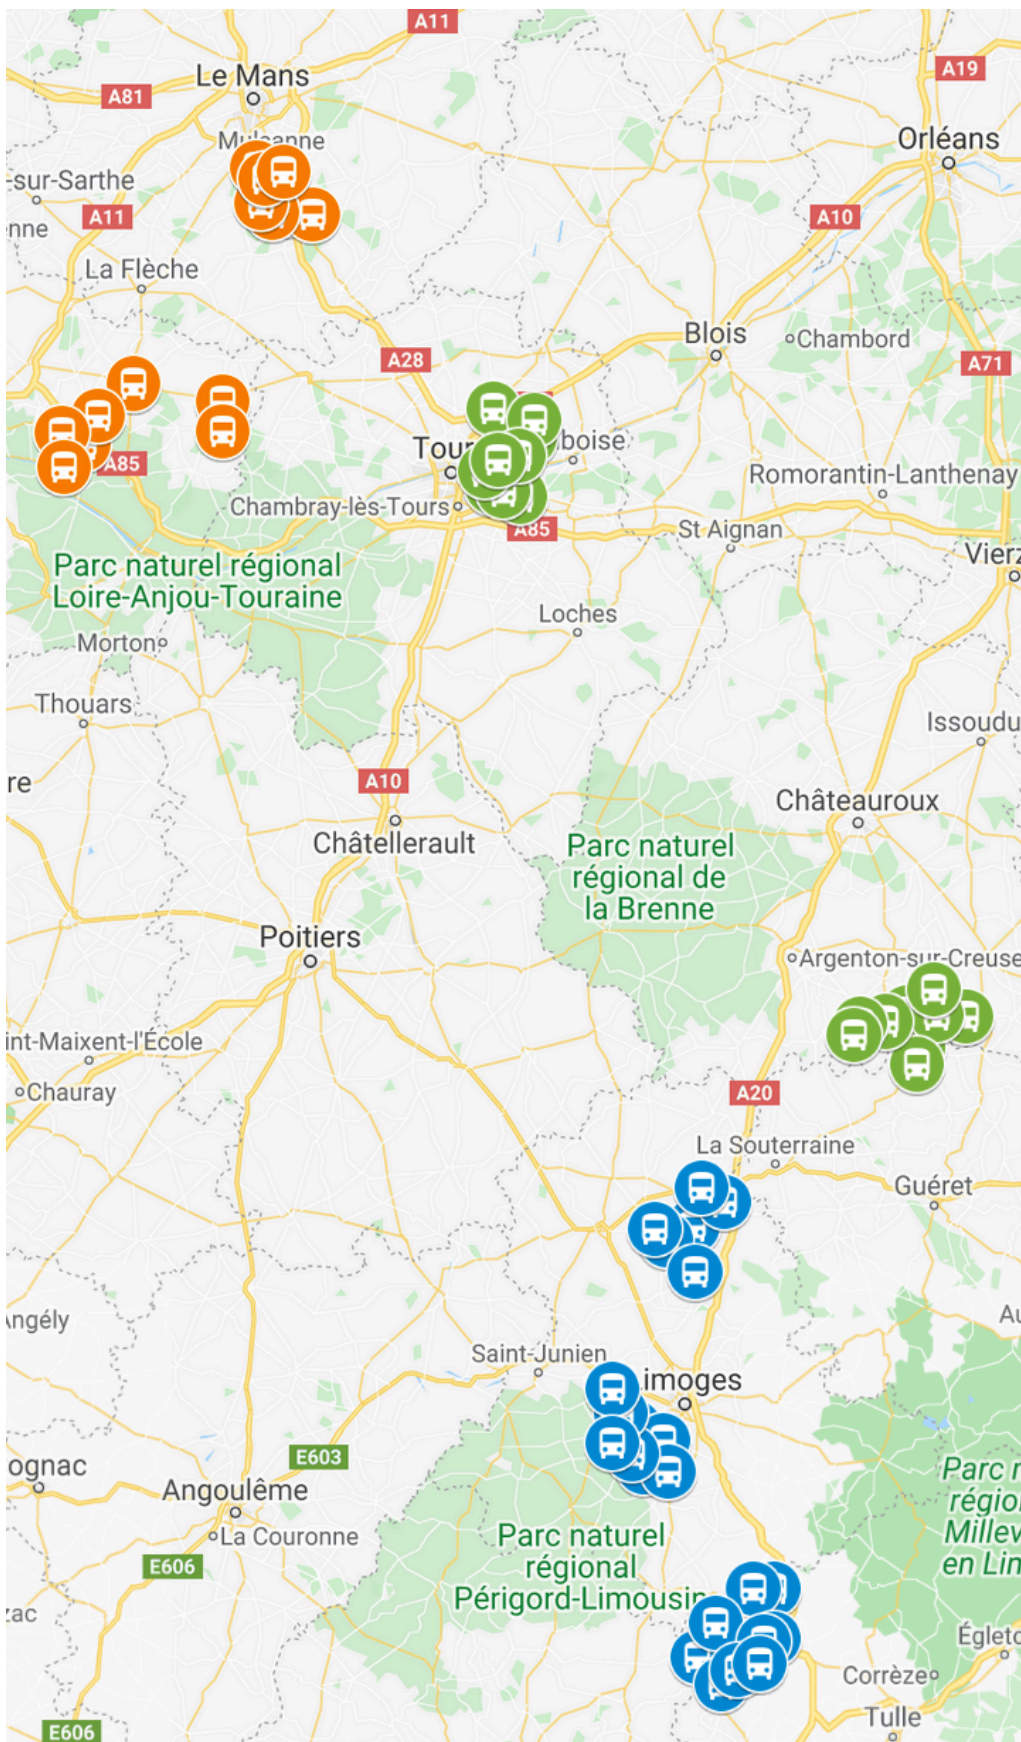

"le #MinibusAVC en Pays de la Loire, Centre - Val de Loire - Nouvelle-Aquitaine"

PAYS DE LA LOIRE

14/12/20		distance	cumul
CDC Baugesois Vallée (Maine-et-Loire)			
9h	mairie La Ménitré	0	0
9h20	mairie de Beaufort-en-Anjou	6,1	6,1
9h40	mairie de Mazé-Milon	5,7	11,8
10h	mairie de Les Bois d'Anjou	8,1	19,9
10h30	Mairie de La Pellerine	27,2	47,1
10h45	mairie de Noyant-Villages	5,8	52,9
11h15	mairie de Baugé-en-Anjou	17,7	70,6
CDC Orée de Bercé Belinois (Sarthe)			
14h	mairie de Ecommoy	49	119,6
14h30	mairie de Marigné-Laillé	5,8	125,4
14h50	mairie de Saint-Biez-en-Belin	9,1	134,5
15h05	mairie de Saint-Ouen-en-Belin	2,8	137,3
15h15	mairie de Saint-Gervais-en-Belin	6,6	143,9
15h30	mairie de Moncé-en-Belin	2,6	146,5
15h45	mairie de Laigné-en-Belin	3,6	150,1
16h00	mairie de Téloché	3,5	153,6
		jour 1	153,6

CENTRE - VAL DE LOIRE

15/12/20			
CDC Touraine-Est Vallée (Indre-et-Loire)			
9h	mairie de Montlois-sur-Loire	89,8	243,4
9h30	mairie de Azay-sur-Cher	7,2	250,6
9h50	mairie de Véretz	4,2	254,8
10h15	mairie de Larçay	4,4	259,2
10h40	mairie de la Ville-aux-Dames	10,2	269,4
11h15	mairie de Vouvray	6	275,4
11h40	mairie de Vernou-sur-Brenne	4,4	279,8
14h	mairie de Chançay	4,2	284
14h20	mairie de Reugny	3,6	287,6
14h45	mairie de Monnaie	8,3	295,9
		jour 2	142,3

jour 4 204,1

18/12/20

CDC Lubersac - Pompadour (Corrèze)

9h	mairie de Arnac - Pompadour	61,1	862,6
9h30	mairie de Troche	5,7	868,3
9h45	mairie de Saint-Sornin-Lavolps	5,7	874
10h05	mairie de Beyssac	2	876
10h05	mairie de Concèze	6,6	882,6
10h25	mairie de Beysnac	11	893,6
10h50	mairie de Saint-Julien-le-Vendômois	9,7	903,3
11h15	mairie de Lubersac	8,5	911,8
11h35	mairie de Saint-Pardoux-Cordier	4,5	916,3
11h55	mairie de Saint-Martin-Sepert	2,1	918,4
14h	mairie de Montgibaud	16,1	934,5
14h20	mairie de Benayes	4,6	939,1