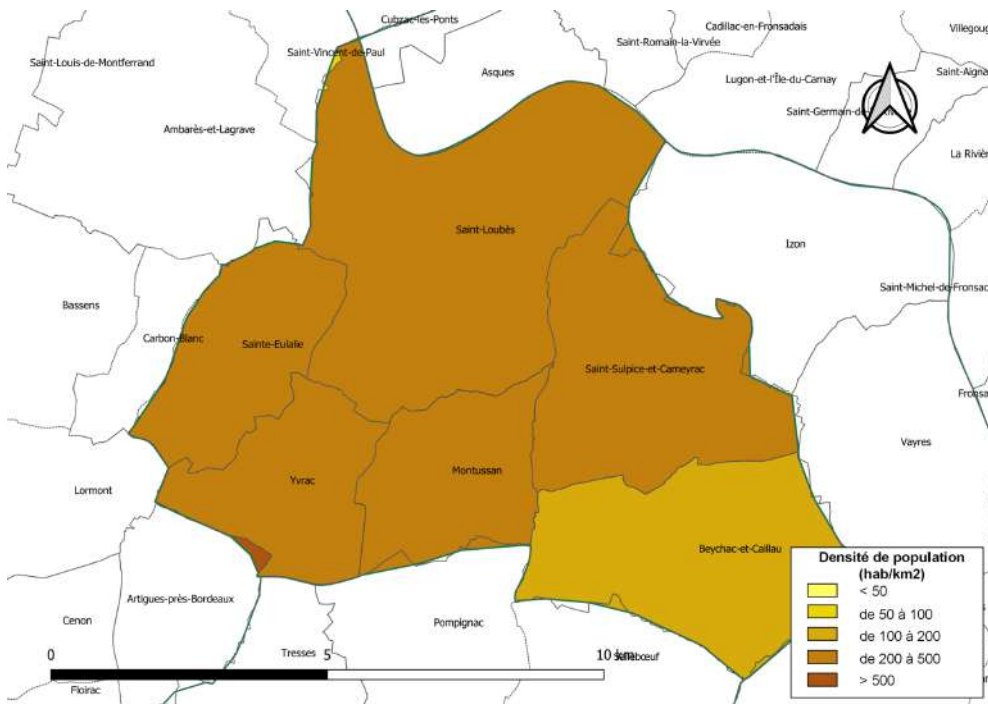

17-18/06/22 pour le 33
 23-24-25/06/22 pour le 16

CdC La Rochefoucauld Porte du Périgord (16)

CDC Secteur de Saint-Loubès (33)

vendredi 17/06/22	9h30 : mairie de Saint-Loubès (33)	0	0
	9h55 : mairie de Saint-Eulalie (33)	4,7	4,7
	10h20 : mairie de Yvrac (33)	4,8	9,5
6	10h50 : mairie de Montussan (33)	2,9	12,4
	11h15 : mairie de Saint-Sulpice-et-Cameyrac (33)	5,4	17,8
	11h40 : mairie de Beychac-et-Caillau (33)	6	23,8
	15h : conférence à Sainte-Eulalie, "espace partagé"	13	36,8
Samedi 18/06/22	marché de Saint-Loubès (33)	5,4	42,2
jeudi 23/06/22	9h : mairie de La Rochefoucauld-en-Angoumois (16)	0	0
	9h20 : mairie de Rivières (16)	2,9	2,9
13	9h40 : mairie de Agris (16)	3,5	6,4
	10h : mairie de La Rochette (16)	3,8	10,2
	10h20 : mairie de Coulgens (16)	2,6	12,8
	10h45 : mairie de Taponnat-Fleurignac (16)	12,3	25,1
	11h10 : mairie de Saint-Adjutory (16)	7,3	32,4
	11h30 : mairie de Yvrac-et-Malleyrand (16)	3,4	35,8
	14h : mairie de Marillac-le-Franc (16)	2,8	38,6
	14h25 : mairie de Saint-Sornin (16)	5,4	44
	14h45 : mairie de Vouthon (16)	7	51
	15h10 : mairie de Moulins-sur-Tardoire (16)	6,5	57,5
	15h30 : mairie de Bunzac (16)	5	62,5
vendredi 24/06/22	9h : mairie de Pranzac (16)	3,9	66,4
	9h20 : mairie de Chazelles (16)	2,9	69,3
	9h45 : mairie de Saint-Germain-de-Montbron (16)	5,6	72
	10h05 : mairie de Marthon (16)	2,8	74,8
14	11h15 : mairie de Grassac (16)	5,6	80,4
	11h40 : mairie de Charras (16)	10,1	90,5
	14h : mairie de Mainzac (16)	5,9	96,4
	14h25 : mairie de Souffrignac (16)	5,2	101,6
	14h45 : mairie de Feuillade (16)	4,3	105,9
	15h10 : mairie de Montbron (16)	8,5	114,4
	15h35 : mairie de Ecuras (16)	6,2	120,6
	16h : mairie de Eymoutiers (16)	7,8	128,4
	16h30 : mairie de Rouzède (16)	11,6	140
	16h55 : mairie de Orgedeuil (16)	6,2	146,2
Samedi 25/06/22	marché de La Rochefoucault-en-Angoumois (16)	12,6	158,8