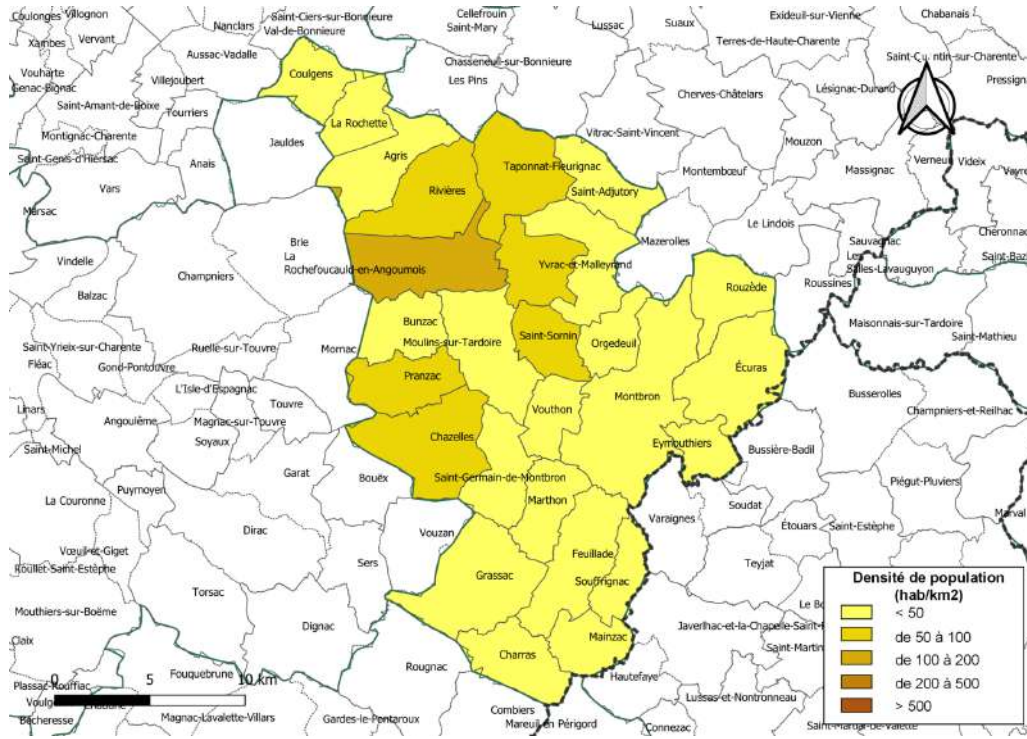

17-18/06/22 pour le 33
 23-24-25/06/22 pour le 16

CdC La Rochefoucauld Porte du Périgord (16)

CDC Secteur de Saint-Loubès (33)

vendredi 17/06/22	9h30 : mairie de Saint-Loubès (33)	0	0
	9h55 : mairie de Saint-Eulalie (33)	4,7	4,7
	10h20 : mairie de Yvrac (33)	4,8	9,5
6	10h50 : mairie de Montussan (33)	2,9	12,4
	11h15 : mairie de Saint-Sulpice-et-Cameyrac (33)	5,4	17,8
	11h40 : mairie de Beychac-et-Caillau (33)	6	23,8
	15h : conférence à Sainte-Eulalie, "espace partagé"	13	36,8
Samedi 18/06/22	marché de Saint-Loubès (33)	5,4	42,2
jeudi 23/06/22	9h : mairie de La Rochefoucauld-en-Angoumois (16)	0	0
	9h20 : mairie de Rivières (16)	2,9	2,9
13	9h40 : mairie de Agris (16)	3,5	6,4
	10h : mairie de La Rochette (16)	3,8	10,2
	10h20 : mairie de Coulgens (16)	2,6	12,8
	10h45 : mairie de Taponnat-Fleurignac (16)	12,3	25,1
	11h10 : mairie de Saint-Adjutory (16)	7,3	32,4
	11h30 : mairie de Yvrac-et-Malleyrand (16)	3,4	35,8
	14h : mairie de Marillac-le-Franc (16)	2,8	38,6
	14h25 : mairie de Saint-Sornin (16)	5,4	44
	14h45 : mairie de Vouthon (16)	7	51
	15h10 : mairie de Moulins-sur-Tardoire (16)	6,5	57,5
	15h30 : mairie de Bunzac (16)	5	62,5
vendredi 24/06/22	9h : mairie de Pranzac (16)	3,9	66,4
	9h20 : mairie de Chazelles (16)	2,9	69,3
	9h45 : mairie de Saint-Germain-de-Montbron (16)	5,6	72
	10h05 : mairie de Marthon (16)	2,8	74,8
14	11h15 : mairie de Grassac (16)	5,6	80,4
	11h40 : mairie de Charras (16)	10,1	90,5
	14h : mairie de Mainzac (16)	5,9	96,4
	14h25 : mairie de Souffrignac (16)	5,2	101,6
	14h45 : mairie de Feuillade (16)	4,3	105,9
	15h10 : mairie de Montbron (16)	8,5	114,4
	15h35 : mairie de Ecuras (16)	6,2	120,6
	16h : mairie de Eymoutiers (16)	7,8	128,4
	16h30 : mairie de Rouzède (16)	11,6	140
	16h55 : mairie de Orgedeuil (16)	6,2	146,2
Samedi 25/06/22	marché de La Rochefoucault-en-Angoumois (16)	12,6	158,8