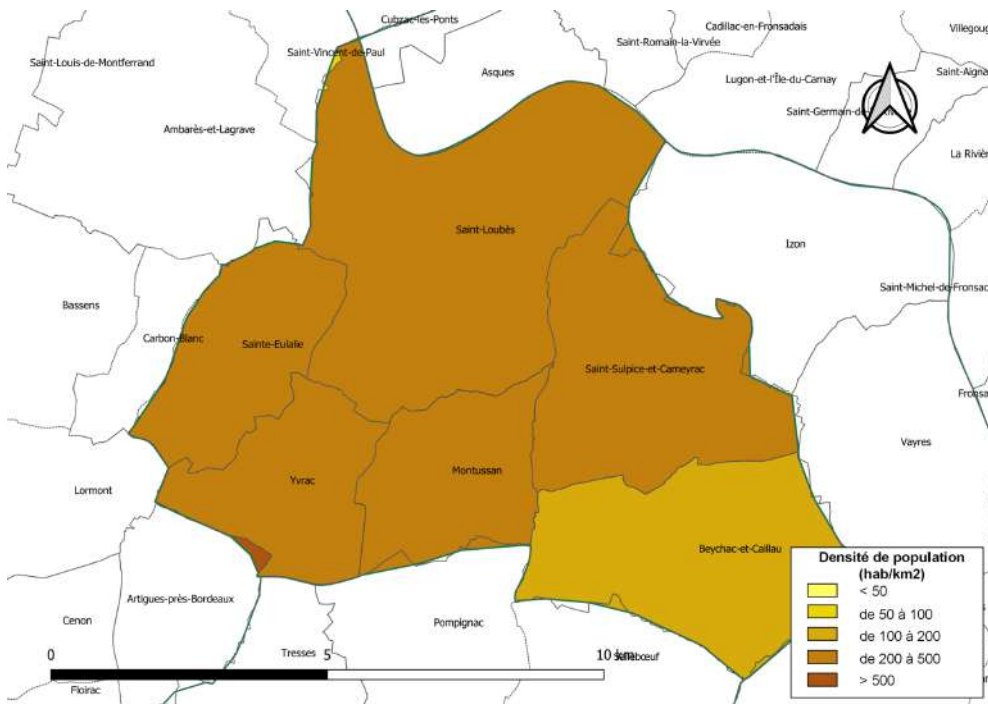

17-18/06/22 pour le 33
 23-24-25/06/22 pour le 16

CdC La Rochefoucauld Porte du Périgord (16)

CDC Secteur de Saint-Loubès (33)

vendredi			
17/06/22			
	14h : mairie de Saint-Loubès (33)	0	0
	14h25 : mairie de Saint-Eulalie (33)	4,7	4,7
	14h50 : mairie de Yvrac (33)	4,8	9,5
6	15h10 : mairie de Montussan (33)	2,9	12,4
	15h35 : mairie de Saint-Sulpice-et-Cameyrac (33)	5,4	17,8
	16h : mairie de Beychac-et-Caillau (33)	6	23,8

Samedi			
18/06/22			
	marché de Saint-Loubès (33)	6	29,8

jeudi			
23/06/22			
	9h : mairie de La Rochefoucauld-en-Angoumois (16)	0	0
	9h20 : mairie de Rivières (16)	2,9	2,9
13	9h40 : mairie de Agris (16)	3,5	6,4
	10h : mairie de La Rochette (16)	3,8	10,2
	10h20 : mairie de Coulgens (16)	2,6	12,8
	10h45 : mairie de Taponnat-Fleurignac (16)	12,3	25,1
	11h10 : mairie de Saint-Adjutory (16)	7,3	32,4
	11h30 : mairie de Yvrac-et-Malleyrand (16)	3,4	35,8
	14h : mairie de Marillac-le-Franc (16)	2,8	38,6
	14h25 : mairie de Saint-Sornin (16)	5,4	44
	14h45 : mairie de Vouthon (16)	7	51
	15h10 : mairie de Moulins-sur-Tardoire (16)	6,5	57,5
	15h30 : mairie de Bunzac (16)	5	62,5

Samedi			
25/06/22			
	marché de La Rochefoucault-en-Angoumois (16)	12,6	158,8