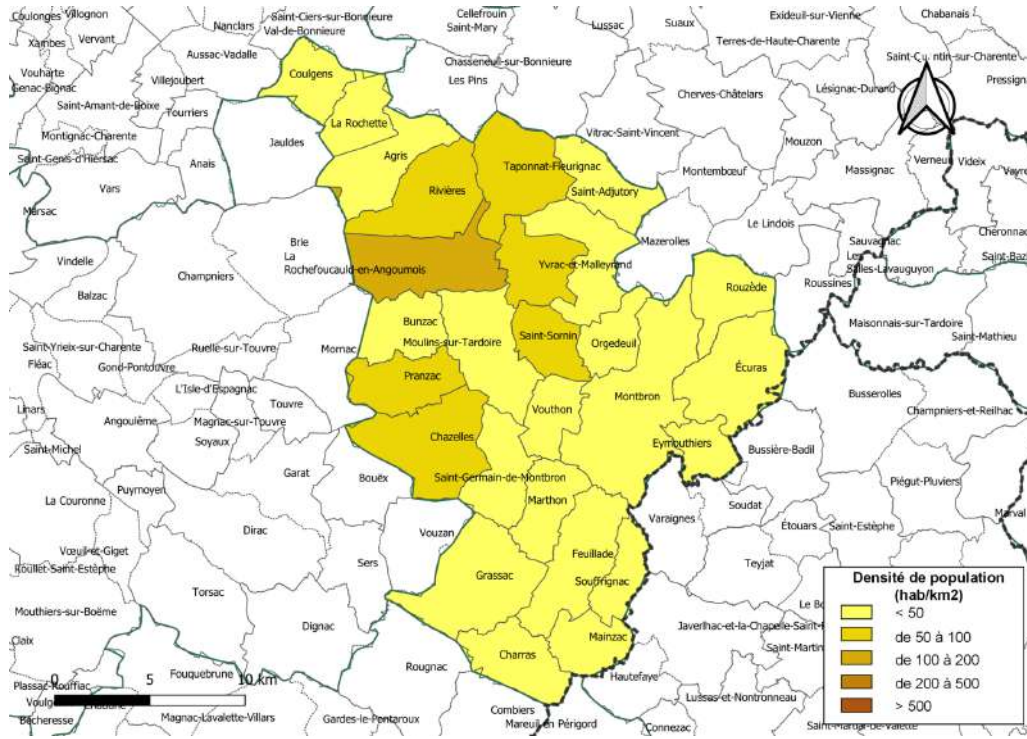

17-18/06/22 pour le 33
 23-24-25/06/22 pour le 16

CdC La Rochefoucauld Porte du Périgord (16)

CDC Secteur de Saint-Loubès (33)

vendredi			
17/06/22			
	14h : mairie de Saint-Loubès (33)	0	0
	14h25 : mairie de Saint-Eulalie (33)	4,7	4,7
	14h50 : mairie de Yvrac (33)	4,8	9,5
6	15h10 : mairie de Montussan (33)	2,9	12,4
	15h35 : mairie de Saint-Sulpice-et-Cameyrac (33)	5,4	17,8
	16h : mairie de Beychac-et-Caillau (33)	6	23,8

Samedi			
18/06/22			
	marché de Saint-Loubès (33)	6	29,8

jeudi			
23/06/22			
	9h : mairie de La Rochefoucauld-en-Angoumois (16)	0	0
	9h20 : mairie de Rivières (16)	2,9	2,9
13	9h40 : mairie de Agris (16)	3,5	6,4
	10h : mairie de La Rochette (16)	3,8	10,2
	10h20 : mairie de Coulgens (16)	2,6	12,8
	10h45 : mairie de Taponnat-Fleurignac (16)	12,3	25,1
	11h10 : mairie de Saint-Adjutory (16)	7,3	32,4
	11h30 : mairie de Yvrac-et-Malleyrand (16)	3,4	35,8
	14h : mairie de Marillac-le-Franc (16)	2,8	38,6
	14h25 : mairie de Saint-Sornin (16)	5,4	44
	14h45 : mairie de Vouthon (16)	7	51
	15h10 : mairie de Moulins-sur-Tardoire (16)	6,5	57,5
	15h30 : mairie de Bunzac (16)	5	62,5

Samedi			
25/06/22			
	marché de La Rochefoucault-en-Angoumois (16)	12,6	158,8